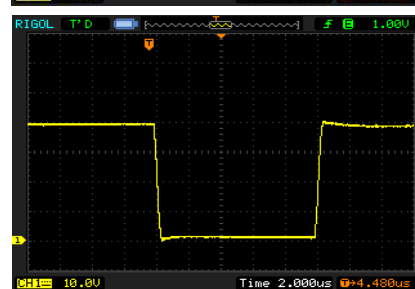

60~85Vpp 駆動AMP

220,000PF 40Vpp_50kHz 駆動AMP

600,000PF 28Vpp_25KHz 駆動AMP