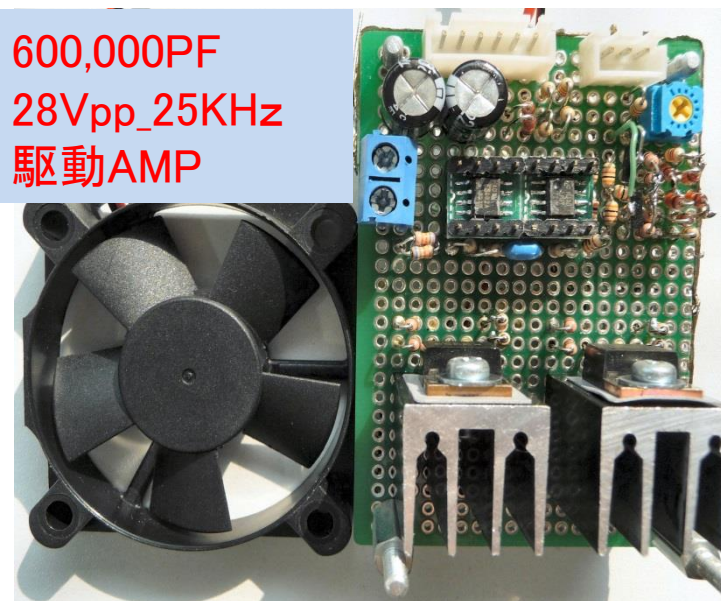

60~85Vpp 駆動AMP

220,000PF 40Vpp_50kHz 駆動AMP

600,000PF 28Vpp_25KHz 駆動AMP