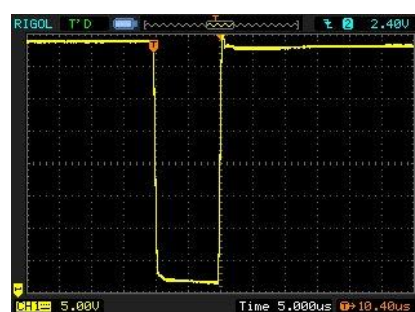

60~85Vpp 駆動AMP

220,000PF 40Vpp_50kHz 駆動AMP

600,000PF 28Vpp_25KHz 駆動AMP