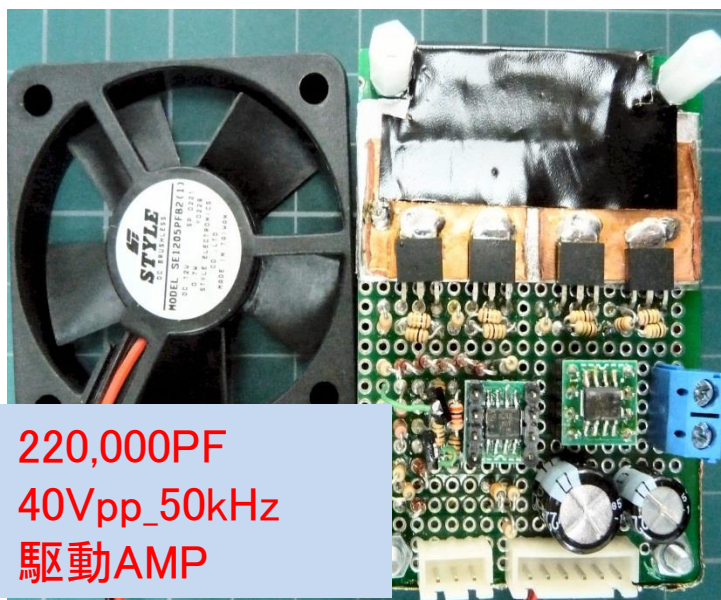

60~85Vpp 駆動AMP

220,000PF 40Vpp_50kHz 駆動AMP

600,000PF 28Vpp_25KHz 駆動AMP