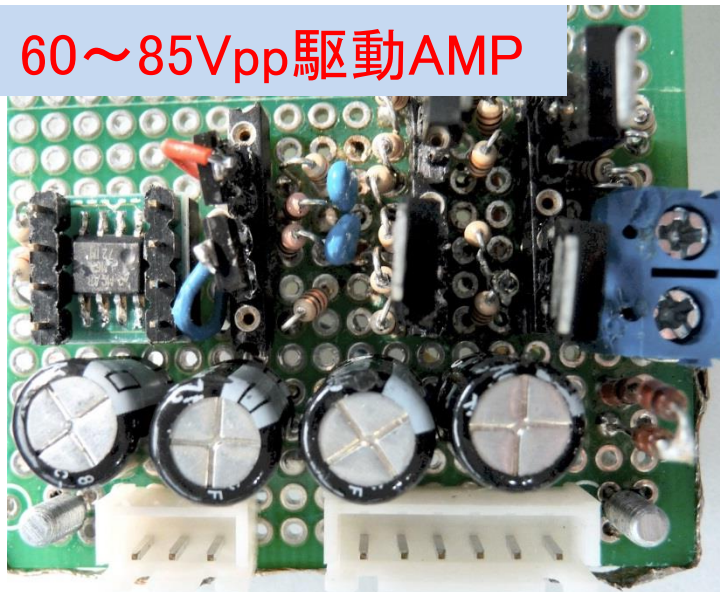

60~85Vpp 駆動AMP

220,000PF 40Vpp_50kHz 駆動AMP

600,000PF 28Vpp_25KHz 駆動AMP