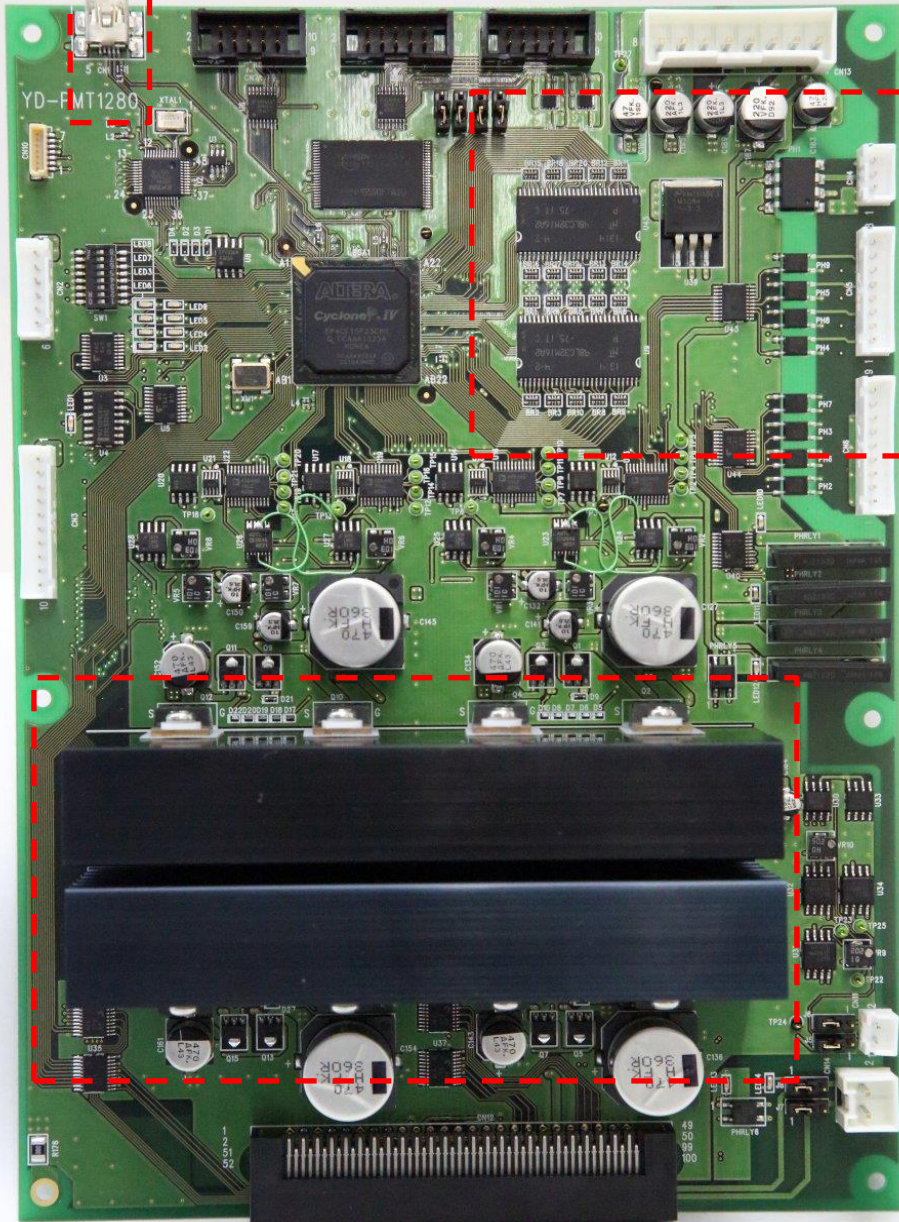

株式会社ワイ・ドライブ <http://www.y-drive.biz>
大阪府門真市島頭3丁目22番7号 丸一ビル2階
TEL 072-886-2922 FAX 072-886-2923

上位パソコン通信用USB
(最大12Mbps)

4系統
FET駆動AMP搭載

ヘッド印刷制御
印刷メモリ

※. 当社製はFETアンプ構成で消費電力が
35%程度少ないのが特徴です